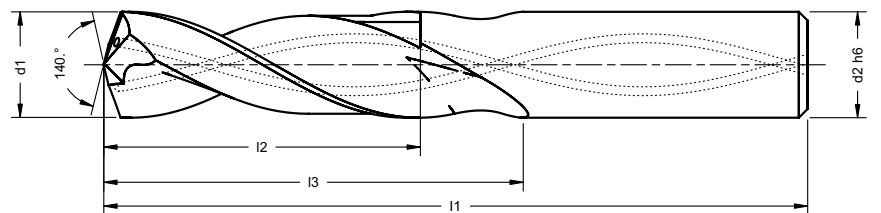

DY2629 5D

Su Vermeli Karbür Matkap

Stok Kodu	Matkap Çapı D1	Şaft Çapı D2	Boy L1	Kesme Boy L2	Boğaz Boyu L3	Ağız Sayısı	Fiyat (Euro)
DY2629 8.9	8,9	10	103	49	61	2	102
DY2629 9	9	10	103	49	61	2	102
DY2629 9.1	9,1	10	103	49	61	2	102
DY2629 9.2	9,2	10	103	49	61	2	102
DY2629 9.3	9,3	10	103	49	61	2	102
DY2629 9.4	9,4	10	103	49	61	2	102
DY2629 9.5	9,5	10	103	49	61	2	102
DY2629 9.6	9,6	10	103	49	61	2	102
DY2629 9.7	9,7	10	103	49	61	2	102
DY2629 9.8	9,8	10	103	49	61	2	102
DY2629 9.9	9,9	10	103	49	61	2	102
DY2629 10	10	10	103	49	61	2	102
DY2629 10.1	10,1	12	118	56	71	2	140
DY2629 10.2	10,2	12	118	56	71	2	140
DY2629 10.3	10,3	12	118	56	71	2	140
DY2629 10.4	10,4	12	118	56	71	2	140
DY2629 10.5	10,5	12	118	56	71	2	140
DY2629 10.6	10,6	12	118	56	71	2	140
DY2629 10.7	10,7	12	118	56	71	2	140
DY2629 10.8	10,8	12	118	56	71	2	140

NET FİYATLAR | FİYATLARIMIZA KDV DAHİL DEĞİLDİR.