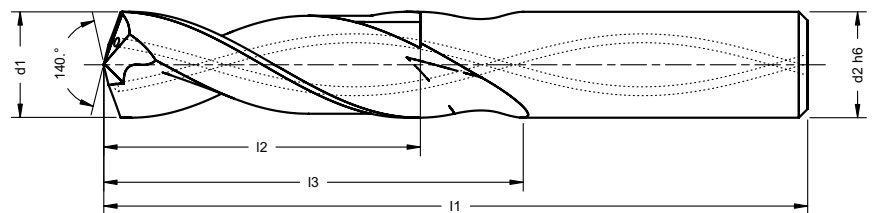

DY2629 5D

Su Vermeli Karbür Matkap

Stok Kodu	Matkap Çapı D1	Şaft Çapı D2	Boy L1	Kesme Boy L2	Boğaz Boyu L3	Ağız Sayısı	Fiyat (Euro)
DY2629 16.9	16,9	18	143	71	93	2	345
DY2629 17	17	18	143	71	93	2	345
DY2629 17.1	17,1	18	143	71	93	2	345
DY2629 17.2	17,2	18	143	71	93	2	345
DY2629 17.3	17,3	18	143	71	93	2	345
DY2629 17.4	17,4	18	143	71	93	2	345
DY2629 17.5	17,5	18	143	71	93	2	345
DY2629 17.6	17,6	18	143	71	93	2	345
DY2629 17.7	17,7	18	143	71	93	2	345
DY2629 17.8	17,8	18	143	71	93	2	345
DY2629 17.9	17,9	18	143	71	93	2	345
DY2629 18	18	18	143	71	93	2	345
DY2629 18.1	18,1	20	153	77	101	2	450
DY2629 18.2	18,2	20	153	77	101	2	450
DY2629 18.3	18,3	20	153	77	101	2	450
DY2629 18.4	18,4	20	153	77	101	2	450
DY2629 18.5	18,5	20	153	77	101	2	450
DY2629 18.6	18,6	20	153	77	101	2	450
DY2629 18.7	18,7	20	153	77	101	2	450
DY2629 18.8	18,8	20	153	77	101	2	450

NET FİYATLAR | FİYATLARIMIZA KDV DAHİL DEĞİLDİR.