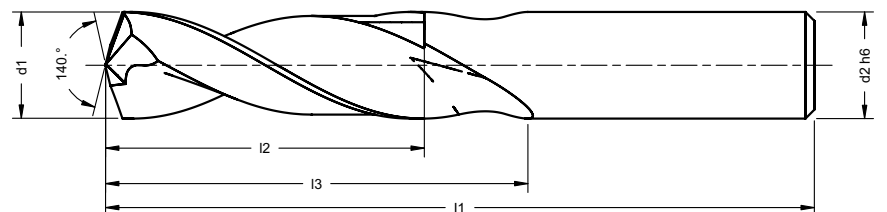

DY2630 5D

İçten Su Vermesiz Karbür Matkap

Stok Kodu	Matkap Çapı D1	Şaft Çapı D2	Boy L1	Kesme Boy L2	Boğaz Boyu L3	Ağız Sayısı	Fiyat (Euro)
DY2630 12,9	12,9	14	124	60	77	2	155
DY2630 13	13	14	124	60	77	2	155
DY2630 13,1	13,1	14	124	60	77	2	155
DY2630 13,2	13,2	14	124	60	77	2	155
DY2630 13,3	13,3	14	124	60	77	2	155
DY2630 13,4	13,4	14	124	60	77	2	155
DY2630 13,5	13,5	14	124	60	77	2	155
DY2630 13,6	13,6	14	124	60	77	2	155
DY2630 13,7	13,7	14	124	60	77	2	155
DY2630 13,8	13,8	14	124	60	77	2	155
DY2630 13,9	13,9	14	124	60	77	2	155
DY2630 14	14	14	124	60	77	2	155
DY2630 14,1	14,1	16	133	63	83	2	208
DY2630 14,2	14,2	16	133	63	83	2	208
DY2630 14,3	14,3	16	133	63	83	2	208
DY2630 14,4	14,4	16	133	63	83	2	208
DY2630 14,5	14,5	16	133	63	83	2	208
DY2630 14,6	14,6	16	133	63	83	2	208
DY2630 14,7	14,7	16	133	63	83	2	208
DY2630 14,8	14,8	16	133	63	83	2	208

NET FİYATLAR | FİYATLARIMIZA KDV DAHİL DEĞİLDİR.