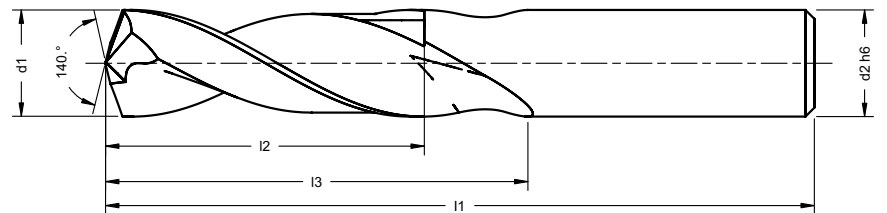

DY2630 5D

İçten Su Vermesiz Karbür Matkap

Stok Kodu	Matkap Çapı D1	Şaft Çapı D2	Boy L1	Kesme Boy L2	Boğaz Boyu L3	Ağız Sayısı	Fiyat (Euro)
DY2630 8,9	8,9	10	103	49	61	2	86
DY2630 9	9	10	103	49	61	2	86
DY2630 9,1	9,1	10	103	49	61	2	86
DY2630 9,2	9,2	10	103	49	61	2	86
DY2630 9,3	9,3	10	103	49	61	2	86
DY2630 9,4	9,4	10	103	49	61	2	86
DY2630 9,5	9,5	10	103	49	61	2	86
DY2630 9,6	9,6	10	103	49	61	2	86
DY2630 9,7	9,7	10	103	49	61	2	86
DY2630 9,8	9,8	10	103	49	61	2	86
DY2630 9,9	9,9	10	103	49	61	2	86
DY2630 10	10	10	103	49	61	2	86
DY2630 10,1	10,1	12	118	56	71	2	114
DY2630 10,2	10,2	12	118	56	71	2	114
DY2630 10,3	10,3	12	118	56	71	2	114
DY2630 10,4	10,4	12	118	56	71	2	114
DY2630 10,5	10,5	12	118	56	71	2	114
DY2630 10,6	10,6	12	118	56	71	2	114
DY2630 10,7	10,7	12	118	56	71	2	114
DY2630 10,8	10,8	12	118	56	71	2	114

NET FİYATLAR | FİYATLARIMIZA KDV DAHİL DEĞİLDİR.