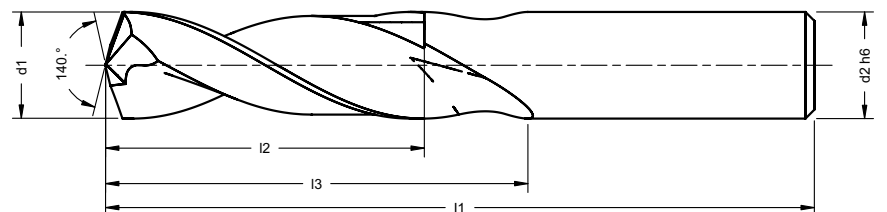

DY2630 5D

İçten Su Vermesiz Karbür Matkap

Stok Kodu	Matkap Çapı D1	Şaft Çapı D2	Boy L1	Kesme Boy L2	Boğaz Boyu L3	Ağız Sayısı	Fiyat (Euro)
DY2630 16,9	16,9	18	143	71	93	2	271
DY2630 17	17	18	143	71	93	2	271
DY2630 17,1	17,1	18	143	71	93	2	271
DY2630 17,2	17,2	18	143	71	93	2	271
DY2630 17,3	17,3	18	143	71	93	2	271
DY2630 17,4	17,4	18	143	71	93	2	271
DY2630 17,5	17,5	18	143	71	93	2	271
DY2630 17,6	17,6	18	143	71	93	2	271
DY2630 17,7	17,7	18	143	71	93	2	271
DY2630 17,8	17,8	18	143	71	93	2	271
DY2630 17,9	17,9	18	143	71	93	2	271
DY2630 18	18	18	143	71	93	2	271
DY2630 18,1	18,1	20	153	77	101	2	360
DY2630 18,2	18,2	20	153	77	101	2	360
DY2630 18,3	18,3	20	153	77	101	2	360
DY2630 18,4	18,4	20	153	77	101	2	360
DY2630 18,5	18,5	20	153	77	101	2	360
DY2630 18,6	18,6	20	153	77	101	2	360
DY2630 18,7	18,7	20	153	77	101	2	360
DY2630 18,8	18,8	20	153	77	101	2	360

NET FİYATLAR | FİYATLARIMIZA KDV DAHİL DEĞİLDİR.