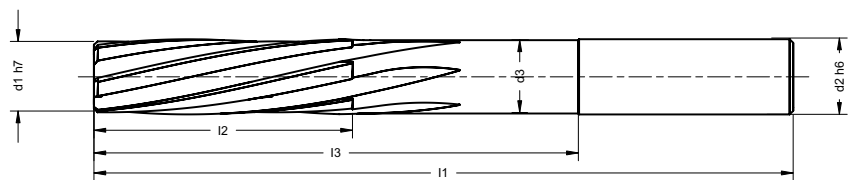

DY2628 3D

İçten Su Vermesiz Karbür Matkap

Stok Kodu	Matkap Çapı D1	Şaft Çapı D2	Boy L1	Kesme Boy L2	Boğaz Boyu L3	Ağız Sayısı	Fiyat (Euro)
DY2121-R-3	3	4	2,8	66	15	31	45
DY2121-R-4	4	4	3,3	77	21	45	55
DY2121-R-5	5	5	4,7	93	26	57	70
DY2121-R-6	6	6	5,5	117	26	57	85
DY2121-R-8	8	8	7,6	133	33	75	130
DY2121-R-10	10	10	9,6	150	38	87	183
DY2121-R-12	12	12	11,6	150	44	105	230
DY2121-R-14	14	14	13,6	150	44	105	289
DY2121-R-16	16	16	15,6	150	52	103	295
DY2121-R-18	18	18	17,6	150	54	103	336
DY2121-R-20	20	20	19,6	150	60	103	375
						2	
						2	
						2	
						2	
						2	
						2	
						2	
						2	
						2	

NET FİYATLAR | FİYATLARIMIZA KDV DAHİL DEĞİLDİR.