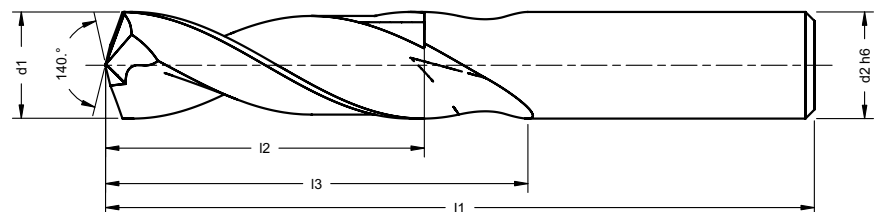

## İçten Su Vermesiz Karbür Matkap

Stok Kodu	Matkap Çapı D1	Şaft Çapı D2	Boy L1	Kesme Boy L2	Boğaz Boyu L3	Ağız Sayısı	Fiyat (Euro)
DY2630 3	3	6	66	23	28	2	47
DY2630 3.1	3,1	6	66	23	28	2	47
DY2630 3.2	3,2	6	66	23	28	2	47
DY2630 3.3	3,3	6	66	23	28	2	47
DY2630 3.4	3,4	6	66	23	28	2	47
DY2630 3.5	3,5	6	66	23	28	2	47
DY2630 3.6	3,6	6	66	23	28	2	47
DY2630 3.7	3,7	6	66	23	28	2	47
DY2630 3.8	3,8	6	74	29	36	2	47
DY2630 3.9	3,9	6	74	29	36	2	47
DY2630 4	4	6	74	29	36	2	47
DY2630 4,1	4,1	6	74	29	36	2	47
DY2630 4,2	4,2	6	74	29	36	2	47
DY2630 4,3	4,3	6	74	29	36	2	47
DY2630 4,4	4,4	6	74	29	36	2	47
DY2630 4,5	4,5	6	74	29	36	2	47
DY2630 4,6	4,6	6	74	29	36	2	47
DY2630 4,7	4,7	6	74	29	36	2	47
DY2630 4,8	4,8	6	82	35	44	2	47
DY2630 4,9	4,9	6	82	35	44	2	47