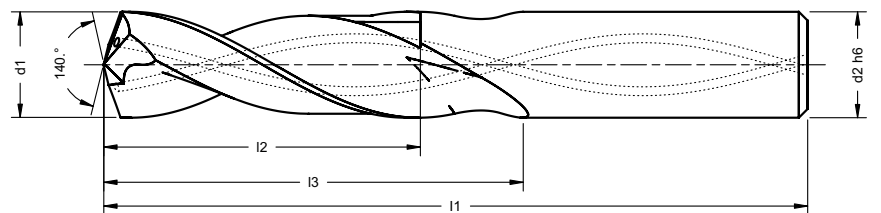

DY2629 5D

Su Vermeli Karbür Matkap

Stok Kodu	Matkap Çapı D1	Şaft Çapı D2	Boy L1	Kesme Boy L2	Boğaz Boyu L3	Ağız Sayısı	Fiyat (Euro)
DY2629 5	5	6	82	35	44	2	52
DY2629 5.1	5,1	6	82	35	44	2	52
DY2629 5.2	5,2	6	82	35	44	2	52
DY2629 5.3	5,3	6	82	35	44	2	52
DY2629 5.4	5,4	6	82	35	44	2	52
DY2629 5.5	5,5	6	82	35	44	2	52
DY2629 5.55	5,55	6	82	35	44	2	52
DY2629 5.6	5,6	6	82	35	44	2	52
DY2629 5.7	5,7	6	82	35	44	2	52
DY2629 5.8	5,8	6	82	35	44	2	52
DY2629 5.9	5,9	6	82	35	44	2	52
DY2629 6	6	6	82	35	44	2	52
DY2629 6.1	6,1	8	91	43	53	2	72
DY2629 6.2	6,2	8	91	43	53	2	72
DY2629 6.3	6,3	8	91	43	53	2	72
DY2629 6.4	6,4	8	91	43	53	2	72
DY2629 6.5	6,5	8	91	43	53	2	72
DY2629 6.6	6,6	8	91	43	53	2	72
DY2629 6.7	6,7	8	91	43	53	2	72
DY2629 6.8	6,8	8	91	43	53	2	72

NET FİYATLAR | FİYATLARIMIZA KDV DAHİL DEĞİLDİR.