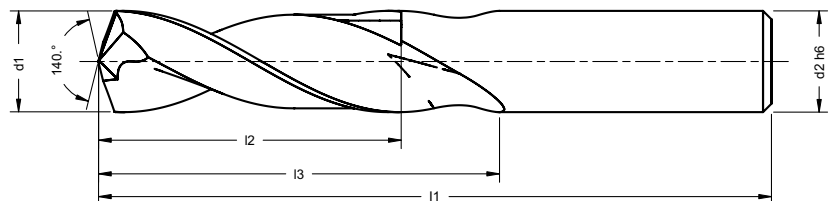

DY2628 3D

İçten Su Vermesiz Karbür Matkap

Stok Kodu	Matkap Çapı D1	Şaft Çapı D2	Boy L1	Kesme Boy L2	Boğaz Boyu L3	Ağız Sayısı	Fiyat (Euro)
DY2628 8.9	8,9	10	89	35	47	2	76
DY2628 9	9	10	89	35	47	2	76
DY2628 9.1	9,1	10	89	35	47	2	76
DY2628 9.2	9,2	10	89	35	47	2	76
DY2628 9.3	9,3	10	89	35	47	2	76
DY2628 9.4	9,4	10	89	35	47	2	76
DY2628 9.5	9,5	10	89	35	47	2	76
DY2628 9.6	9,6	10	89	35	47	2	76
DY2628 9.7	9,7	10	89	35	47	2	76
DY2628 9.8	9,8	10	89	35	47	2	76
DY2628 9.9	9,9	10	89	35	47	2	76
DY2628 10	10	10	89	35	47	2	76
DY2628 10.1	10,1	12	102	40	55	2	101,5
DY2628 10.2	10,2	12	102	40	55	2	101,5
DY2628 10.3	10,3	12	102	40	55	2	101,5
DY2628 10.4	10,4	12	102	40	55	2	101,5
DY2628 10.5	10,5	12	102	40	55	2	101,5
DY2628 10.6	10,6	12	102	40	55	2	101,5
DY2628 10.7	10,7	12	102	40	55	2	101,5
DY2628 10.8	10,8	12	102	40	55	2	101,5

NET FİYATLAR | FİYATLARIMIZA KDV DAHİL DEĞİLDİR.