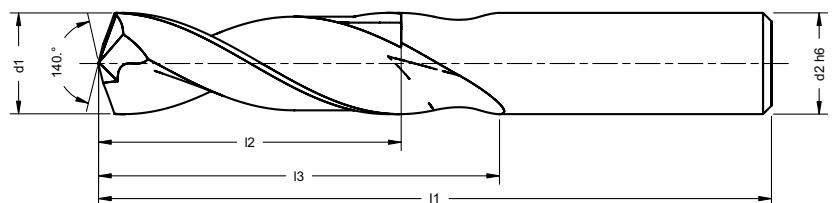

DY2628 3D

İçten Su Vermesiz Karbür Matkap

Stok Kodu	Matkap Çapı D1	Şaft Çapı D2	Boy L1	Kesme Boy L2	Boğaz Boyu L3	Ağız Sayısı	Fiyat (Euro)
DY2628 6.9	6,9	8	79	24	34	2	54
DY2628 7	7	8	79	24	34	2	54
DY2628 7.1	7,1	8	79	29	41	2	54
DY2628 7.2	7,2	8	79	29	41	2	54
DY2628 7.3	7,3	8	79	29	41	2	54
DY2628 7.4	7,4	8	79	29	41	2	54
DY2628 7.5	7,5	8	79	29	41	2	54
DY2628 7.6	7,6	8	79	29	41	2	54
DY2628 7.7	7,7	8	79	29	41	2	54
DY2628 7.8	7,8	8	79	29	41	2	54
DY2628 7.9	7,9	8	79	29	41	2	54
DY2628 8	8	8	79	29	41	2	54
DY2628 8.1	8,1	10	89	35	47	2	76
DY2628 8.2	8,2	10	89	35	47	2	76
DY2628 8.3	8,3	10	89	35	47	2	76
DY2628 8.4	8,4	10	89	35	47	2	76
DY2628 8.5	8,5	10	89	35	47	2	76
DY2628 8.6	8,6	10	89	35	47	2	76
DY2628 8.7	8,7	10	89	35	47	2	76
DY2628 8.8	8,8	10	89	35	47	2	76

NET FİYATLAR | FİYATLARIMIZA KDV DAHİL DEĞİLDİR.