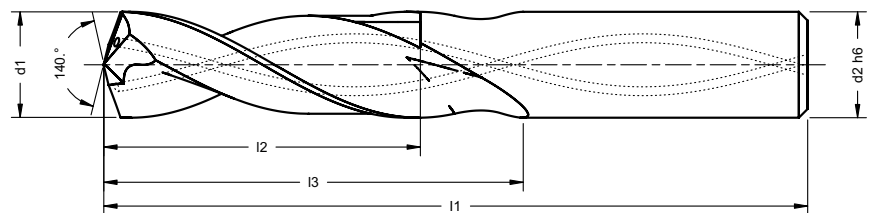

DY2629 5D

Su Vermeli Karbür Matkap

Stok Kodu	Matkap Çapı D1	Şaft Çapı D2	Boy L1	Kesme Boy L2	Boğaz Boyu L3	Ağız Sayısı	Fiyat (Euro)
DY2629 14.9	14,9	16	133	63	83	2	261
DY2629 15	15	16	133	63	83	2	261
DY2629 15.1	15,1	16	133	63	83	2	261
DY2629 15.2	15,2	16	133	63	83	2	261
DY2629 15.3	15,3	16	133	63	83	2	261
DY2629 15.4	15,4	16	133	63	83	2	261
DY2629 15.5	15,5	16	133	63	83	2	261
DY2629 15.6	15,6	16	133	63	83	2	261
DY2629 15.7	15,7	16	133	63	83	2	261
DY2629 15.8	15,8	16	133	63	83	2	261
DY2629 15.9	15,9	16	133	63	83	2	261
DY2629 16	16	16	133	63	83	2	261
DY2629 16.1	16,1	18	143	71	93	2	345
DY2629 16.2	16,2	18	143	71	93	2	345
DY2629 16.3	16,3	18	143	71	93	2	345
DY2629 16.4	16,4	18	143	71	93	2	345
DY2629 16.5	16,5	18	143	71	93	2	345
DY2629 16.6	16,6	18	143	71	93	2	345
DY2629 16.7	16,7	18	143	71	93	2	345
DY2629 16.8	16,8	18	143	71	93	2	345

NET FİYATLAR | FİYATLARIMIZA KDV DAHİL DEĞİLDİR.