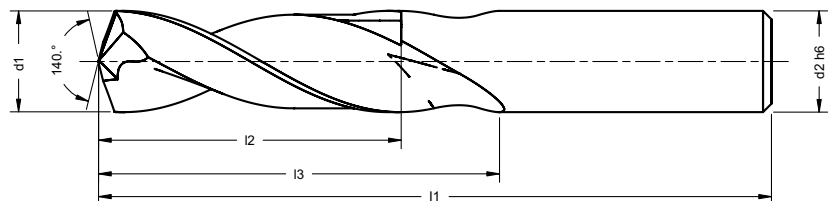

DY2628 3D

İçten Su Vermesiz Karbür Matkap

Stok Kodu	Matkap Çapı D1	Şaft Çapı D2	Boy L1	Kesme Boy L2	Boğaz Boyu L3	Ağız Sayısı	Fiyat (Euro)
DY2628 10.9	10,9	12	102	40	55	2	101,5
DY2628 11	11	12	102	40	55	2	101,5
DY2628 11.1	11,1	12	102	40	55	2	101,5
DY2628 11.2	11,2	12	102	40	55	2	101,5
DY2628 11.3	11,3	12	102	40	55	2	101,5
DY2628 11.4	11,4	12	102	40	55	2	101,5
DY2628 11.5	11,5	12	102	40	55	2	101,5
DY2628 11.6	11,6	12	102	40	55	2	101,5
DY2628 11.7	11,7	12	102	40	55	2	101,5
DY2628 11.8	11,8	12	102	40	55	2	101,5
DY2628 11.9	11,9	12	102	40	55	2	101,5
DY2628 12	12	12	102	40	55	2	101,5
DY2628 12.1	12,1	14	107	43	60	2	135
DY2628 12.2	12,2	14	107	43	60	2	135
DY2628 12.3	12,3	14	107	43	60	2	135
DY2628 12.4	12,4	14	107	43	60	2	135
DY2628 12.5	12,5	14	107	43	60	2	135
DY2628 12.6	12,6	14	107	43	60	2	135
DY2628 12.7	12,7	14	107	43	60	2	135
DY2628 12.8	12,8	14	107	43	60	2	135

NET FİYATLAR | FİYATLARIMIZA KDV DAHİL DEĞİLDİR.