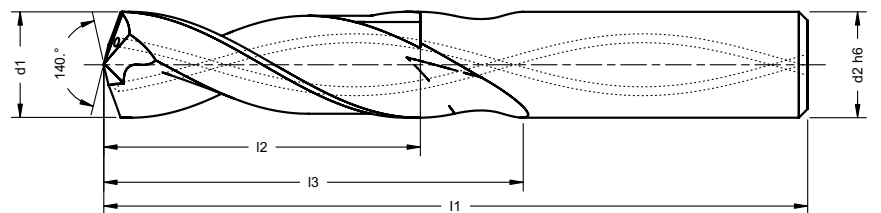

DY2629 5D

Su Vermeli Karbür Matkap

Stok Kodu	Matkap Çapı D1	Şaft Çapı D2	Boy L1	Kesme Boy L2	Boğaz Boyu L3	Ağız Sayısı	Fiyat (Euro)
DY2629 10.9	10,9	12	118	56	71	2	140
DY2629 11	11	12	118	56	71	2	140
DY2629 11.1	11,1	12	118	56	71	2	140
DY2629 11.2	11,2	12	118	56	71	2	140
DY2629 11.3	11,3	12	118	56	71	2	140
DY2629 11.4	11,4	12	118	56	71	2	140
DY2629 11.5	11,5	12	118	56	71	2	140
DY2629 11.6	11,6	12	118	56	71	2	140
DY2629 11.7	11,7	12	118	56	71	2	140
DY2629 11.8	11,8	12	118	56	71	2	140
DY2629 11.9	11,9	12	118	56	71	2	140
DY2629 12	12	12	118	56	71	2	140
DY2629 12.1	12,1	14	124	60	77	2	194
DY2629 12.2	12,2	14	124	60	77	2	194
DY2629 12.3	12,3	14	124	60	77	2	194
DY2629 12.4	12,4	14	124	60	77	2	194
DY2629 12.5	12,5	14	124	60	77	2	194
DY2629 12.6	12,6	14	124	60	77	2	194
DY2629 12.7	12,7	14	124	60	77	2	194
DY2629 12.8	12,8	14	124	60	77	2	194

NET FİYATLAR | FİYATLARIMIZA KDV DAHİL DEĞİLDİR.