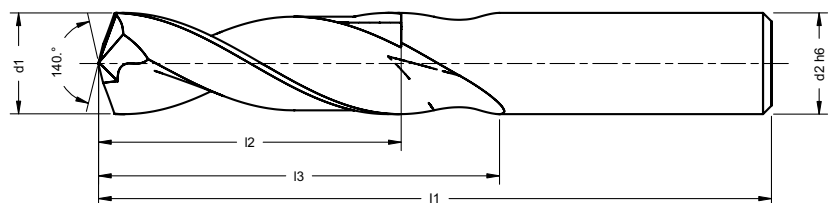

DY2628 3D

İçten Su Vermesiz Karbür Matkap

Stok Kodu	Matkap Çapı D1	Şaft Çapı D2	Boy L1	Kesme Boy L2	Boğaz Boyu L3	Ağız Sayısı	Fiyat (Euro)
DY2628 5.5	5	6	66	20	28	2	40
DY2628 5.1	5,1	6	66	20	28	2	40
DY2628 5.2	5,2	6	66	20	28	2	40
DY2628 5.3	5,3	6	66	20	28	2	40
DY2628 5.4	5,4	6	66	20	28	2	40
DY2628 5.5	5,5	6	66	20	28	2	40
DY2628 5.55	5,55	6	66	20	28	2	40
DY2628 5.6	5,6	6	66	20	28	2	40
DY2628 5.7	5,7	6	66	20	28	2	40
DY2628 5.8	5,8	6	66	20	28	2	40
DY2628 5.9	5,9	6	66	20	28	2	40
DY2628 6	6	6	66	20	28	2	40
DY2628 6.1	6,1	8	79	24	34	2	54
DY2628 6.2	6,2	8	79	24	34	2	54
DY2628 6.3	6,3	8	79	24	34	2	54
DY2628 6.4	6,4	8	79	24	34	2	54
DY2628 6.5	6,5	8	79	24	34	2	54
DY2628 6.6	6,6	8	79	24	34	2	54
DY2628 6.7	6,7	8	79	24	34	2	54
DY2628 6.8	6,8	8	79	24	34	2	54

NET FİYATLAR | FİYATLARIMIZA KDV DAHİL DEĞİLDİR.