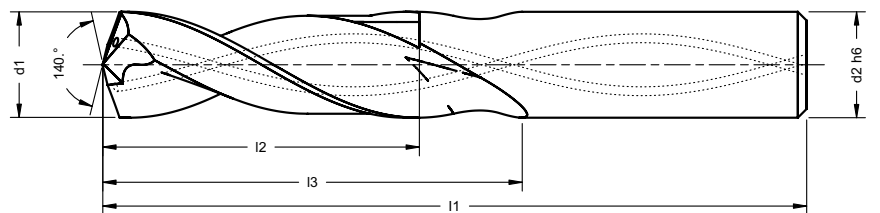

DY2629 5D

Su Vermeli Karbür Matkap

Stok Kodu	Matkap Çapı D1	Şaft Çapı D2	Boy L1	Kesme Boy L2	Boğaz Boyu L3	Ağız Sayısı	Fiyat (Euro)
DY2629 18.9	18,9	20	153	77	101	2	450
DY2629 19	19	20	153	77	101	2	450
DY2629 19.1	19,1	20	153	77	101	2	450
DY2629 19.2	19,2	20	153	77	101	2	450
DY2629 19.3	19,3	20	153	77	101	2	450
DY2629 19.4	19,4	20	153	77	101	2	450
DY2629 19.5	19,5	20	153	77	101	2	450
DY2629 19.6	19,6	20	153	77	101	2	450
DY2629 19.7	19,7	20	153	77	101	2	450
DY2629 19.8	19,8	20	153	77	101	2	450
DY2629 19.9	19,9	20	153	77	101	2	450
DY2629 20	20	20	153	77	101	2	450

AICrN

Material
<56HRc

5xD

NET FİYATLAR | FİYATLARIMIZA KDV DAHİL DEĞİLDİR.