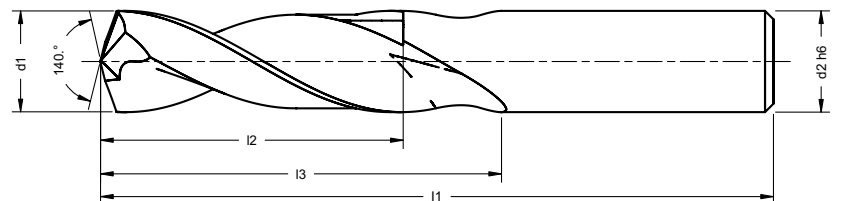

### İçten Su Vermesiz Karbür Matkap

Stok Kodu	Matkap Çapı D1	Şaft Çapı D2	Boy L1	Kesme Boy L2	Boğaz Boyu L3	Ağız Sayısı	Fiyat (Euro)
DY2628 1	1	4	50	6	7,5	2	25
DY2628 1.1	1,1	4	50	7	8,5	2	25
DY2628 1.2	1,2	4	50	7	8,5	2	25
DY2628 1.3	1,3	4	50	10	11,5	2	25
DY2628 1.4	1,4	4	50	10	11,5	2	25
DY2628 1.5	1,5	4	50	10	11,5	2	25
DY2628 1.6	1,6	4	50	10	11,5	2	25
DY2628 1.7	1,7	4	50	10	11,5	2	25
DY2628 1.8	1,8	4	50	12	11,5	2	25
DY2628 1.9	1,9	4	50	12	11,5	2	25
DY2628 2	2	4	50	12	14	2	25
DY2628 2.1	2,1	4	50	12	14	2	25
DY2628 2.2	2,2	4	50	12	14	2	25
DY2628 2.3	2,3	4	50	14	16	2	25
DY2628 2.4	2,4	4	50	14	16	2	25
DY2628 2.5	2,5	4	50	14	16	2	25
DY2628 2.6	2,6	4	50	14	16	2	25
DY2628 2.7	2,7	4	50	14	16	2	25
DY2628 2.8	2,8	4	50	14	16	2	25
DY2628 2.9	2,9	4	50	14	16	2	25