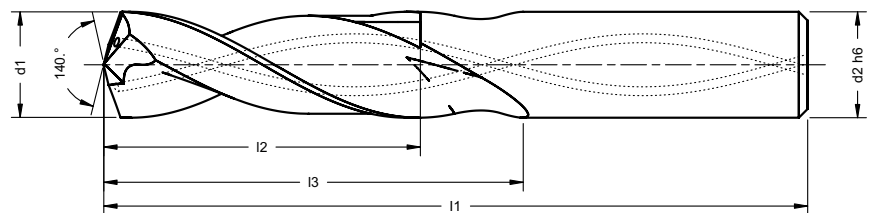

DY2629 5D

Su Vermeli Karbür Matkap

Stok Kodu	Matkap Çapı D1	Şaft Çapı D2	Boy L1	Kesme Boy L2	Boğaz Boyu L3	Ağız Sayısı	Fiyat (Euro)
DY2629 6.9	6,9	8	91	43	53	2	72
DY2629 7.	7	8	91	43	53	2	72
DY2629 7.1	7,1	8	91	43	53	2	72
DY2629 7.2	7,2	8	91	43	53	2	72
DY2629 7.3	7,3	8	91	43	53	2	72
DY2629 7.4	7,4	8	91	43	53	2	72
DY2629 7.5	7,5	8	91	43	53	2	72
DY2629 7.6	7,6	8	91	43	53	2	72
DY2629 7.7	7,7	8	91	43	53	2	72
DY2629 7.8	7,8	8	91	43	53	2	72
DY2629 7.9	7,9	8	91	43	53	2	72
DY2629 8.	8	8	91	43	53	2	72
DY2629 8.1	8,1	10	103	49	61	2	102
DY2629 8.2	8,2	10	103	49	61	2	102
DY2629 8.3	8,3	10	103	49	61	2	102
DY2629 8.4	8,4	10	103	49	61	2	102
DY2629 8.5	8,5	10	103	49	61	2	102
DY2629 8.6	8,6	10	103	49	61	2	102
DY2629 8.7	8,7	10	103	49	61	2	102
DY2629 8.8	8,8	10	103	49	61	2	102

NET FİYATLAR | FİYATLARIMIZA KDV DAHİL DEĞİLDİR.