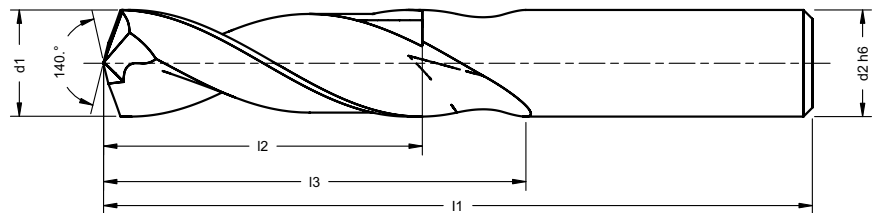

DY2630 5D

İçten Su Vermesiz Karbür Matkap

Stok Kodu	Matkap Çapı D1	Şaft Çapı D2	Boy L1	Kesme Boy L2	Boğaz Boyu L3	Ağız Sayısı	Fiyat (Euro)
DY2630 10,9	10,9	12	118	56	71	2	114
DY2630 11	11	12	118	56	71	2	114
DY2630 11,1	11,1	12	118	56	71	2	114
DY2630 11,2	11,2	12	118	56	71	2	114
DY2630 11,3	11,3	12	118	56	71	2	114
DY2630 11,4	11,4	12	118	56	71	2	114
DY2630 11,5	11,5	12	118	56	71	2	114
DY2630 11,6	11,6	12	118	56	71	2	114
DY2630 11,7	11,7	12	118	56	71	2	114
DY2630 11,8	11,8	12	118	56	71	2	114
DY2630 11,9	11,9	12	118	56	71	2	114
DY2630 12	12	12	118	56	71	2	114
DY2630 12,1	12,1	14	124	60	77	2	155
DY2630 12,2	12,2	14	124	60	77	2	155
DY2630 12,3	12,3	14	124	60	77	2	155
DY2630 12,4	12,4	14	124	60	77	2	155
DY2630 12,5	12,5	14	124	60	77	2	155
DY2630 12,6	12,6	14	124	60	77	2	155
DY2630 12,7	12,7	14	124	60	77	2	155
DY2630 12,8	12,8	14	124	60	77	2	155

NET FİYATLAR | FİYATLARIMIZA KDV DAHİL DEĞİLDİR.