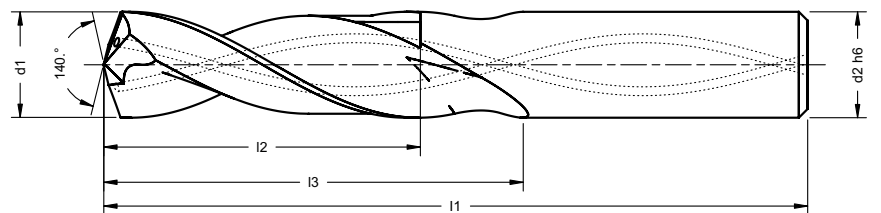

DY2629 5D

Su Vermeli Karbür Matkap

Stok Kodu	Matkap Çapı D1	Şaft Çapı D2	Boy L1	Kesme Boy L2	Boğaz Boyu L3	Ağız Sayısı	Fiyat (Euro)
DY2629 12.9	12,9	14	124	60	77	2	194
DY2629 13	13	14	124	60	77	2	194
DY2629 13.1	13,1	14	124	60	77	2	194
DY2629 13.2	13,2	14	124	60	77	2	194
DY2629 13.3	13,3	14	124	60	77	2	194
DY2629 13.4	13,4	14	124	60	77	2	194
DY2629 13.5	13,5	14	124	60	77	2	194
DY2629 13.6	13,6	14	124	60	77	2	194
DY2629 13.7	13,7	14	124	60	77	2	194
DY2629 13.8	13,8	14	124	60	77	2	194
DY2629 13.9	13,9	14	124	60	77	2	194
DY2629 14	14	14	124	60	77	2	194
DY2629 14.1	14,1	16	133	63	83	2	261
DY2629 14.2	14,2	16	133	63	83	2	261
DY2629 14.3	14,3	16	133	63	83	2	261
DY2629 14.4	14,4	16	133	63	83	2	261
DY2629 14.5	14,5	16	133	63	83	2	261
DY2629 14.6	14,6	16	133	63	83	2	261
DY2629 14.7	14,7	16	133	63	83	2	261
DY2629 14.8	14,8	16	133	63	83	2	261

NET FİYATLAR | FİYATLARIMIZA KDV DAHİL DEĞİLDİR.