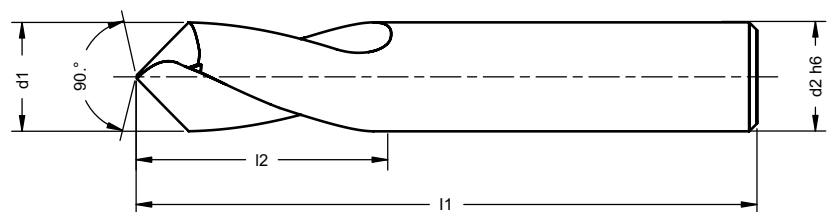

## DY2021-NC

NC Punta

Stok Kodu	Ağız Çapı D1	Şaft Çapı D2	Boy L1	Kesme Boy L2	Ağız Sayısı	Fiyat (Euro)
DY2021-NC-03	3	3	50	8	2	20
DY2021-NC-04	4	4	50	10	2	20,5
DY2021-NC-05	5	5	50	13	2	23
DY2021-NC-06	6	6	57	14	2	25
DY2021-NC-08	8	8	63	19	2	35,5
DY2021-NC-10	10	10	72	22	2	52
DY2021-NC-12	12	12	83	28	2	64
DY2021-NC-14	14	14	83	32	2	95
DY2021-NC-16	16	16	92	32	2	130,5
DY2021-NC-20	20	20	104	45	2	240