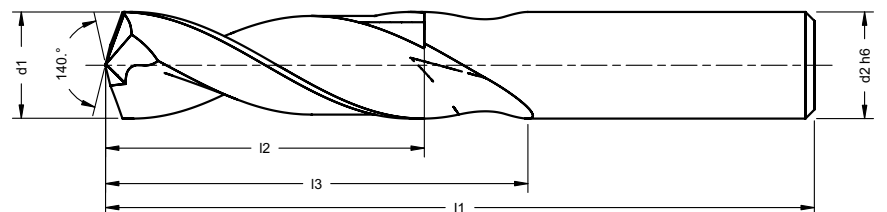

DY2630 5D

İçten Su Vermesiz Karbür Matkap

Stok Kodu	Matkap Çapı D1	Şaft Çapı D2	Boy L1	Kesme Boy L2	Boğaz Boyu L3	Ağız Sayısı	Fiyat (Euro)
DY2630 6,9	6,9	8	91	35	53	2	62
DY2630 7	7	8	91	35	53	2	62
DY2630 7,1	7,1	8	91	35	53	2	62
DY2630 7,2	7,2	8	91	35	53	2	62
DY2630 7,3	7,3	8	91	35	53	2	62
DY2630 7,4	7,4	8	91	35	53	2	62
DY2630 7,5	7,5	8	91	35	53	2	62
DY2630 7,6	7,6	8	91	35	53	2	62
DY2630 7,7	7,7	8	91	35	53	2	62
DY2630 7,8	7,8	8	91	35	53	2	62
DY2630 7,9	7,9	8	91	35	53	2	62
DY2630 8	8	8	91	35	53	2	62
DY2630 8,1	8,1	10	103	43	61	2	86
DY2630 8,2	8,2	10	103	43	61	2	86
DY2630 8,3	8,3	10	103	43	61	2	86
DY2630 8,4	8,4	10	103	43	61	2	86
DY2630 8,5	8,5	10	103	43	61	2	86
DY2630 8,6	8,6	10	103	43	61	2	86
DY2630 8,7	8,7	10	103	43	61	2	86
DY2630 8,8	8,8	10	103	43	61	2	86

NET FİYATLAR | FİYATLARIMIZA KDV DAHİL DEĞİLDİR.