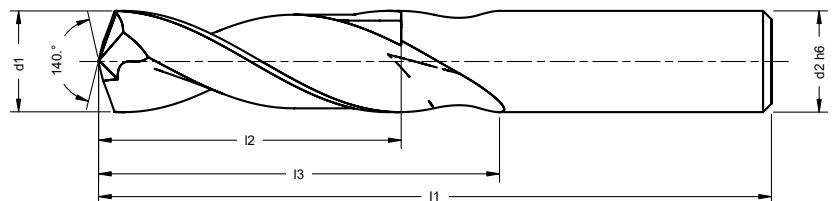

DY2628 3D

İçten Su Vermesiz Karbür Matkap

Stok Kodu	Matkap Çapı D1	Şaft Çapı D2	Boy L1	Kesme Boy L2	Boğaz Boyu L3	Ağız Sayısı	Fiyat (Euro)
DY2628 14.9	14,9	16	115	45	65	2	179,5
DY2628 15	15	16	115	45	65	2	179,5
DY2628 15.1	15,1	16	115	45	65	2	179,5
DY2628 15.2	15,2	16	115	45	65	2	179,5
DY2628 15.3	15,3	16	115	45	65	2	179,5
DY2628 15.4	15,4	16	115	45	65	2	179,5
DY2628 15.5	15,5	16	115	45	65	2	179,5
DY2628 15.6	15,6	16	115	45	65	2	179,5
DY2628 15.7	15,7	16	115	45	65	2	179,5
DY2628 15.8	15,8	16	115	45	65	2	179,5
DY2628 15.9	15,9	16	115	45	65	2	179,5
DY2628 16	16	16	115	45	65	2	179,5
DY2628 16.1	16,1	18	123	51	73	2	235
DY2628 16.2	16,2	18	123	51	73	2	235
DY2628 16.3	16,3	18	123	51	73	2	235
DY2628 16.4	16,4	18	123	51	73	2	235
DY2628 16.5	16,5	18	123	51	73	2	235
DY2628 16.6	16,6	18	123	51	73	2	235
DY2628 16.7	16,7	18	123	51	73	2	235
DY2628 16.8	16,8	18	123	51	73	2	235

NET FİYATLAR | FİYATLARIMIZA KDV DAHİL DEĞİLDİR.