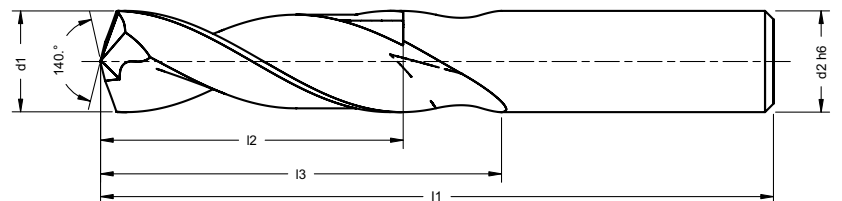

DY2628 3D

İçten Su Vermesiz Karbür Matkap

Stok Kodu	Matkap Çapı D1	Şaft Çapı D2	Boy L1	Kesme Boy L2	Boğaz Boyu L3	Ağız Sayısı	Fiyat (Euro)
DY2628 12.9	12,9	14	107	43	60	2	135
DY2628 13	13	14	107	43	60	2	135
DY2628 13.1	13,1	14	107	43	60	2	135
DY2628 13.2	13,2	14	107	43	60	2	135
DY2628 13.3	13,3	14	107	43	60	2	135
DY2628 13.4	13,4	14	107	43	60	2	135
DY2628 13.5	13,5	14	107	43	60	2	135
DY2628 13.6	13,6	14	107	43	60	2	135
DY2628 13.7	13,7	14	107	43	60	2	135
DY2628 13.8	13,8	14	107	43	60	2	135
DY2628 13.9	13,9	14	107	43	60	2	135
DY2628 14	14	14	107	43	60	2	135
DY2628 14.1	14,1	16	115	45	65	2	179,5
DY2628 14.2	14,2	16	115	45	65	2	179,5
DY2628 14.3	14,3	16	115	45	65	2	179,5
DY2628 14.4	14,4	16	115	45	65	2	179,5
DY2628 14.5	14,5	16	115	45	65	2	179,5
DY2628 14.6	14,6	16	115	45	65	2	179,5
DY2628 14.7	14,7	16	115	45	65	2	179,5
DY2628 14.8	14,8	16	115	45	65	2	179,5

NET FİYATLAR | FİYATLARIMIZA KDV DAHİL DEĞİLDİR.