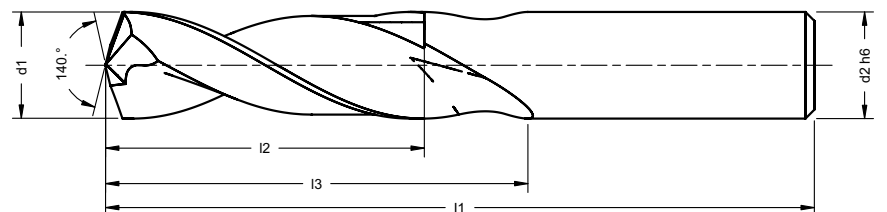

DY2630 5D

İçten Su Vermesiz Karbür Matkap

Stok Kodu	Matkap Çapı D1	Şaft Çapı D2	Boy L1	Kesme Boy L2	Boğaz Boyu L3	Ağız Sayısı	Fiyat (Euro)
DY2630 14,9	14,9	16	133	63	83	2	208
DY2630 15	15	16	133	63	83	2	208
DY2630 15,1	15,1	16	133	63	83	2	208
DY2630 15,2	15,2	16	133	63	83	2	208
DY2630 15,3	15,3	16	133	63	83	2	208
DY2630 15,4	15,4	16	133	63	83	2	208
DY2630 15,5	15,5	16	133	63	83	2	208
DY2630 15,6	15,6	16	133	63	83	2	208
DY2630 15,7	15,7	16	133	63	83	2	208
DY2630 15,8	15,8	16	133	63	83	2	208
DY2630 15,9	15,9	16	133	63	83	2	208
DY2630 16	16	16	133	63	83	2	208
DY2630 16,1	16,1	18	143	71	93	2	271
DY2630 16,2	16,2	18	143	71	93	2	271
DY2630 16,3	16,3	18	143	71	93	2	271
DY2630 16,4	16,4	18	143	71	93	2	271
DY2630 16,5	16,5	18	143	71	93	2	271
DY2630 16,6	16,6	18	143	71	93	2	271
DY2630 16,7	16,7	18	143	71	93	2	271
DY2630 16,8	16,8	18	143	71	93	2	271

NET FİYATLAR | FİYATLARIMIZA KDV DAHİL DEĞİLDİR.