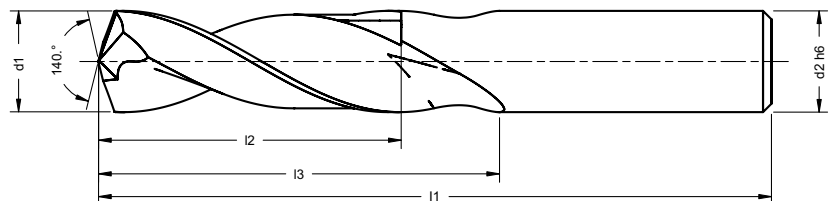

DY2628 3D

İçten Su Vermesiz Karbür Matkap

Stok Kodu	Matkap Çapı D1	Şaft Çapı D2	Boy L1	Kesme Boy L2	Boğaz Boyu L3	Ağız Sayısı	Fiyat (Euro)
DY2628 3	3	6	62	14	20	2	40
DY2628 3.1	3,1	6	62	14	20	2	40
DY2628 3.2	3,2	6	62	14	20	2	40
DY2628 3.3	3,3	6	62	14	20	2	40
DY2628 3.4	3,4	6	62	14	20	2	40
DY2628 3.5	3,5	6	62	14	20	2	40
DY2628 3.6	3,6	6	62	14	20	2	40
DY2628 3.7	3,7	6	62	14	20	2	40
DY2628 3.8	3,8	6	66	17	24	2	40
DY2628 3.9	3,9	6	66	17	24	2	40
DY2628 4.4	4	6	66	17	24	2	40
DY2628 4.1	4,1	6	66	17	24	2	40
DY2628 4.2	4,2	6	66	17	24	2	40
DY2628 4.3	4,3	6	66	17	24	2	40
DY2628 4.4	4,4	6	66	17	24	2	40
DY2628 4.5	4,5	6	66	17	24	2	40
DY2628 4.6	4,6	6	66	17	24	2	40
DY2628 4.7	4,7	6	66	17	24	2	40
DY2628 4.8	4,8	6	66	17	24	2	40
DY2628 4.9	4,9	6	66	17	24	2	40

NET FİYATLAR | FİYATLARIMIZA KDV DAHİL DEĞİLDİR.