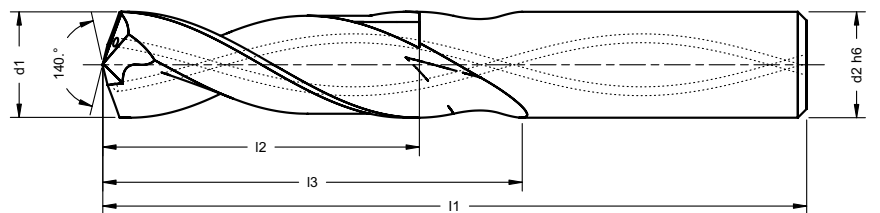

DY2629 5D

Su Vermeli Karbür Matkap

Stok Kodu	Matkap Çapı D1	Şaft Çapı D2	Boy L1	Kesme Boy L2	Boğaz Boyu L3	Ağız Sayısı	Fiyat (Euro)
DY2629 3	3	6	66	23	28	2	52
DY2629 3.1	3,1	6	66	23	28	2	52
DY2629 3.2	3,2	6	66	23	28	2	52
DY2629 3.3	3,3	6	66	23	28	2	52
DY2629 3.4	3,4	6	66	23	28	2	52
DY2629 3.5	3,5	6	66	23	28	2	52
DY2629 3.6	3,6	6	66	23	28	2	52
DY2629 3.7	3,7	6	66	23	28	2	52
DY2629 3.8	3,8	6	74	29	36	2	52
DY2629 3.9	3,9	6	74	29	36	2	52
DY2629 4	4	6	74	29	36	2	52
DY2629 4.1	4,1	6	74	29	36	2	52
DY2629 4.2	4,2	6	74	29	36	2	52
DY2629 4.3	4,3	6	74	29	36	2	52
DY2629 4.4	4,4	6	74	29	36	2	52
DY2629 4.5	4,5	6	74	29	36	2	52
DY2629 4.6	4,6	6	74	29	36	2	52
DY2629 4.7	4,7	6	74	29	36	2	52
DY2629 4.8	4,8	6	82	35	44	2	52
DY2629 4.9	4,9	6	82	35	44	2	52

NET FİYATLAR | FİYATLARIMIZA KDV DAHİL DEĞİLDİR.