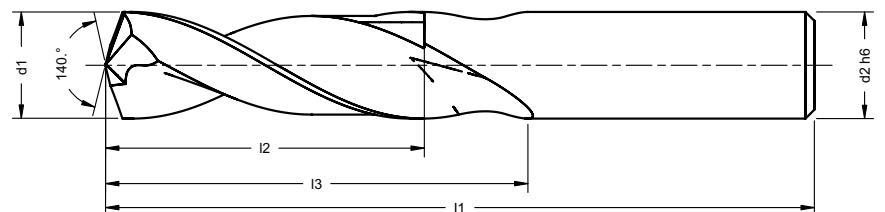

DY2630 5D

İçten Su Vermesiz Karbür Matkap

Stok Kodu	Matkap Çapı D1	Şaft Çapı D2	Boy L1	Kesme Boy L2	Boğaz Boyu L3	Ağız Sayısı	Fiyat (Euro)
DY2630 5	5	6	82	35	44	2	47
DY2630 5,1	5,1	6	82	35	44	2	47
DY2630 5,2	5,2	6	82	35	44	2	47
DY2630 5,3	5,3	6	82	35	44	2	47
DY2630 5,4	5,4	6	82	35	44	2	47
DY2630 5,5	5,5	6	82	35	44	2	47
DY2630 5,55	5,55	6	82	35	44	2	47
DY2630 5,6	5,6	6	82	35	44	2	47
DY2630 5,7	5,7	6	82	35	44	2	47
DY2630 5,8	5,8	6	82	35	44	2	47
DY2630 5,9	5,9	6	82	35	44	2	47
DY2630 6	6	6	82	35	44	2	47
DY2630 6,1	6,1	8	91	43	53	2	62
DY2630 6,2	6,2	8	91	43	53	2	62
DY2630 6,3	6,3	8	91	43	53	2	62
DY2630 6,4	6,4	8	91	43	53	2	62
DY2630 6,5	6,5	8	91	43	53	2	62
DY2630 6,6	6,6	8	91	43	53	2	62
DY2630 6,7	6,7	8	91	43	53	2	62
DY2630 6,8	6,8	8	91	43	53	2	62

NET FİYATLAR | FİYATLARIMIZA KDV DAHİL DEĞİLDİR.