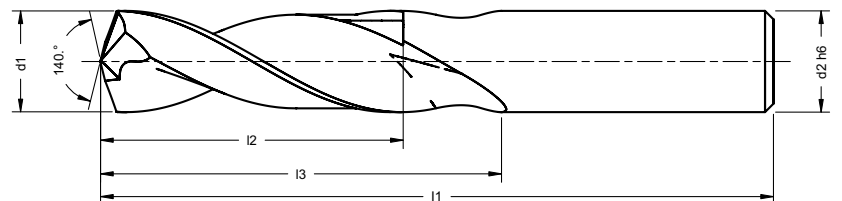

DY2628 3D

İçten Su Vermesiz Karbür Matkap

Stok Kodu	Matkap Çapı D1	Şaft Çapı D2	Boy L1	Kesme Boy L2	Boğaz Boyu L3	Ağız Sayısı	Fiyat (Euro)
DY2628 16.9	16,9	18	123	51	73	2	235
DY2628 17	17	18	123	51	73	2	235
DY2628 17.1	17,1	18	123	51	73	2	235
DY2628 17.2	17,2	18	123	51	73	2	235
DY2628 17.3	17,3	18	123	51	73	2	235
DY2628 17.4	17,4	18	123	51	73	2	235
DY2628 17.5	17,5	18	123	51	73	2	235
DY2628 17.6	17,6	18	123	51	73	2	235
DY2628 17.7	17,7	18	123	51	73	2	235
DY2628 17.8	17,8	18	123	51	73	2	235
DY2628 17.9	17,9	18	123	51	73	2	235
DY2628 18	18	18	123	51	73	2	235
DY2628 18.1	18,1	20	131	55	79	2	310
DY2628 18.2	18,2	20	131	55	79	2	310
DY2628 18.3	18,3	20	131	55	79	2	310
DY2628 18.4	18,4	20	131	55	79	2	310
DY2628 18.5	18,5	20	131	55	79	2	310
DY2628 18.6	18,6	20	131	55	79	2	310
DY2628 18.7	18,7	20	131	55	79	2	310
DY2628 18.8	18,8	20	131	55	79	2	310

NET FİYATLAR | FİYATLARIMIZA KDV DAHİL DEĞİLDİR.