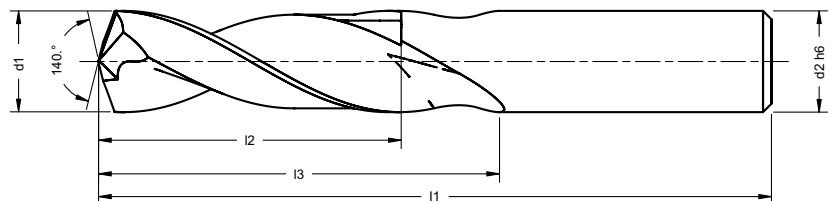

DY2628 3D

İçten Su Vermesiz Karbür Matkap

Stok Kodu	Matkap Çapı D1	Şaft Çapı D2	Boy L1	Kesme Boy L2	Boğaz Boyu L3	Ağız Sayısı	Fiyat (Euro)
DY2628 18.9	18,9	20	131	55	79	2	310
DY2628 19	19	20	131	55	79	2	310
DY2628 19.1	19,1	20	131	55	79	2	310
DY2628 19.2	19,2	20	131	55	79	2	310
DY2628 19.3	19,3	20	131	55	79	2	310
DY2628 19.4	19,4	20	131	55	79	2	310
DY2628 19.5	19,5	20	131	55	79	2	310
DY2628 19.6	19,6	20	131	55	79	2	310
DY2628 19.7	19,7	20	131	55	79	2	310
DY2628 19.8	19,8	20	131	55	79	2	310
DY2628 19.9	19,9	20	131	55	79	2	310
DY2628 20	20	20	131	55	79	2	310

NET FİYATLAR | FİYATLARIMIZA KDV DAHİL DEĞİLDİR.